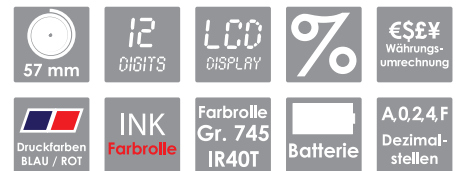

Druckender Tischrechner Twen 120 PD

Druckender Tischrechner mit Netzteil

Merkmale:

Der Twen 120 PD ist die neue Mittelklasse unter den druckenden Tischrechnern von Twen.

Neben allen Funktionen des Twen 110 PD verfügt er zusätzlich über so nützliche Features wie: Währungsumrechnung, eine PC-ähnliche Tastatur für bequeme Eingaben und ist für bessere Übersicht mit einem Zweifarbdrukwerk (blau/ rot) ausgestattet.

- **druckender Tischrechner mit Netzteil**
- 12-stellige, große LCD-Anzeige
- Druckgeschwindigkeit: 2,0 Zeilen/ Sek.
- Farbrolle: Gr. 745 blau/ rot
- Papierrolle: 57 mm
- TAX, Cost/ Sell/ Margin, Prozentrechnung
- Rundung (5/4, Ab)
- 00-Taste, Speicher (3 Tasten)

- Dezimalwahl F, 3, 2, 0, +
- Währungsumrechnung,
- Vorzeichenwechseltaste, Postenzähler
- Maße: ca. 154x219x58 mm
- Gewicht: ca. 409 g
- **inklusive Netzteil**, Batteriebetrieb optional (4x AA, nicht enthalten)

EAN: 4025999801595	bandermann Art.-Nr.: 574			Hersteller-Art.-Nr.: 574		
Verpackungsabmessung 1 Gerät (BxTxH):	Gewicht;	VE:	VE Bruttogewicht	VE Größe (BxTxH)	Zolltarif-Nr.:	Ursprungsland:
315x248x92	0,72 kg	10	8,2 kg	folgt	84702100	China